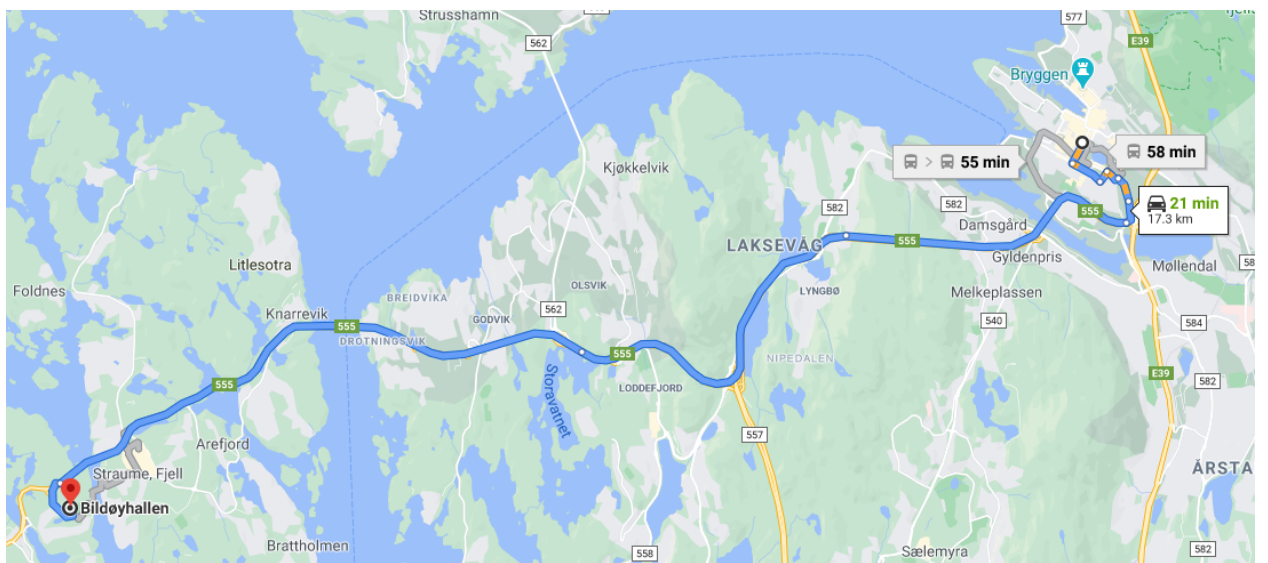

## Når og hvor

Som vanlig er NM lagt til slutten av juni, fra torsdag 24. til søndag 27. juni

Vi hadde alle gledet oss til et fantastisk NM på Festplassen i Bergen Sentrum, men vi har likevel funnet et godt alternativ på Bildøy idrettsanlegg, i området rundt Bildøyhallen. Øygarden kommune låner oss velvillig anlegget, ca. 20 minutter fra Bergen sentrum i bil og ca. 30 minutter med buss. Bussen går ganske regelmessig mellom Bergen Busstasjon og busstoppet "Bildøy Rv 555". Rutetider kan innhentes på planleggeren som finnes på appen «Skyss Reise», den lastes ned på vanlig måte. Derfra er det fem minutter å gå til anlegget. Vi arbeider med å få til en avtale med busselskapet om transport helt frem til anlegget hver dag, en gang om morgenen og en gang om ettermiddag/kveld.